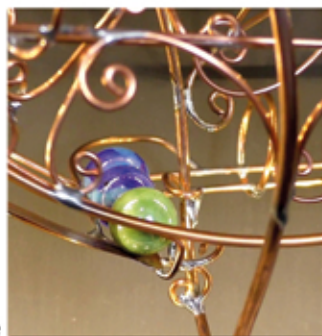

Ernst Heye

Ausstellungsort :

Klosterstr. 66
46282 Dorsten

www.draht-art.com
www.kugelbahn-draht-art.de